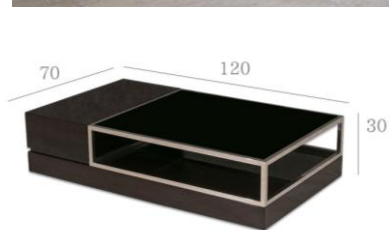

Coffee Table 113A

艶めくブラックガラス天板と、エボニー突板の美しい木目が見事に調和し
上品で高級感溢れるお部屋を演出します。

- カラー:HBN42(エボニーハイグロス)
- サイズ: W1200 x D700 x H300
- ◆才数:14.7才
- ◆素材:本体/黒壇突板(エボニー材)
天板/黒壇突板(エボニー材)
強化ガラス(飛散防止フィルム)
脚部/プラスチック樹脂
- ◆組立式(2個口)