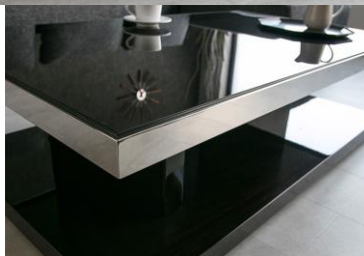

Coffee Table 151A

艶めくブラックガラス天板と、エボニー突板の美しい木目が見事に調和し

上品で高級感溢れるお部屋を演出します。

- カラー:HBN42(エボニーハイグロス)
- サイズ: W1200 x D700 x H360
- ◆才数:6.1才
- ◆素材:本体/黒壇突板(エボニー材)
天板/強化ガラス(飛散防止フィルム)
脚部/プラスチック樹脂
- ◆組立式(2個口)

◆希望小売価格(税別)