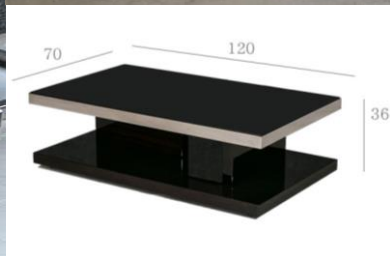

Coffee Table 151A

艶めくブラックガラス天板と、エボニー突板の美しい木目が見事に調和し

上品で高級感溢れるお部屋を演出します。

- カラー:HBN42(エボニーハイグロス)
- サイズ: W1200 x D700 x H360
- ◆才数:6.1才
- ◆素材:本体/黒壇突板(エボニー材)
天板/強化ガラス(飛散防止フィルム)
脚部/プラスチック樹脂
- ◆組立式(2個口)

◆希望小売価格(税別)