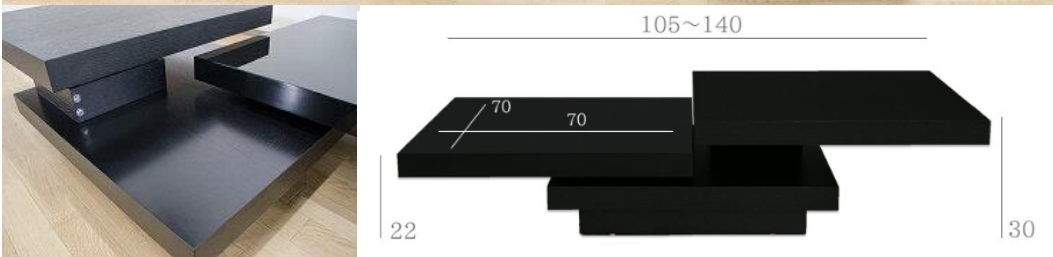

Coffee Table 878D

木目が美しい、ブラックオークの突板を使用した天板と
ハイグロス塗装を施した上品な艶のある天板が、高級感溢れるお部屋を演出し、
重なった2枚の天板が回転する、他に類を見ない斬新なデザインが、見る者を魅了します。

- カラー:HB03(ブラックオーク)+HB55(ブラックハイグロス)
- サイズ: W1050~1400 x D700 x H300
- ◆才数:12.0才
- ◆素材:天然木突板(オーク材)、MDF
- ◆完成品(1個口)