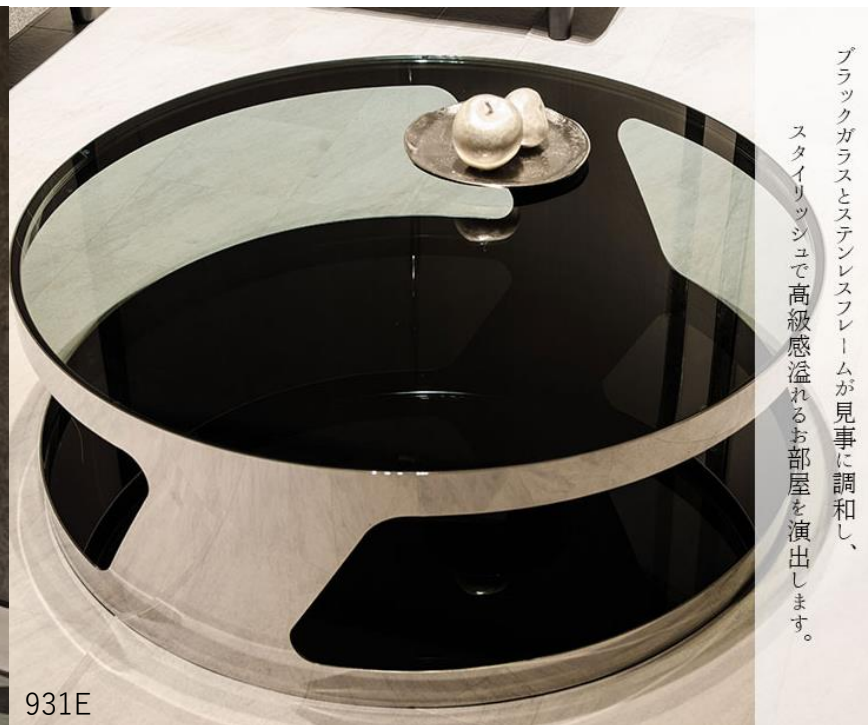

Coffee Table * 931E Side Table 931B2

ブラックガラスとステンレスフレームが見事に調和し、
スタイリッシュで高級感溢れるお部屋を演出します。

931E

- ◆素材:本体フレーム/ステンレス、天板&床板/強化ガラス
- ◆完成品(1個口)

48.5

46

- ~931B2~
- サイズ: 485 x 460
 - ◆才数: 7.2才

◆希望小売価格(税別)

95,400円

90

30

- ~931E~
- サイズ: 900 x 300
 - ◆才数: 14.1才

◆希望小売価格(税別)

114,600円

931B2

※カタログと実際の商品の色は印刷の関係で多少異なる場合がございます
2021.10現在 URL:<http://www.eurocomfort.jp>