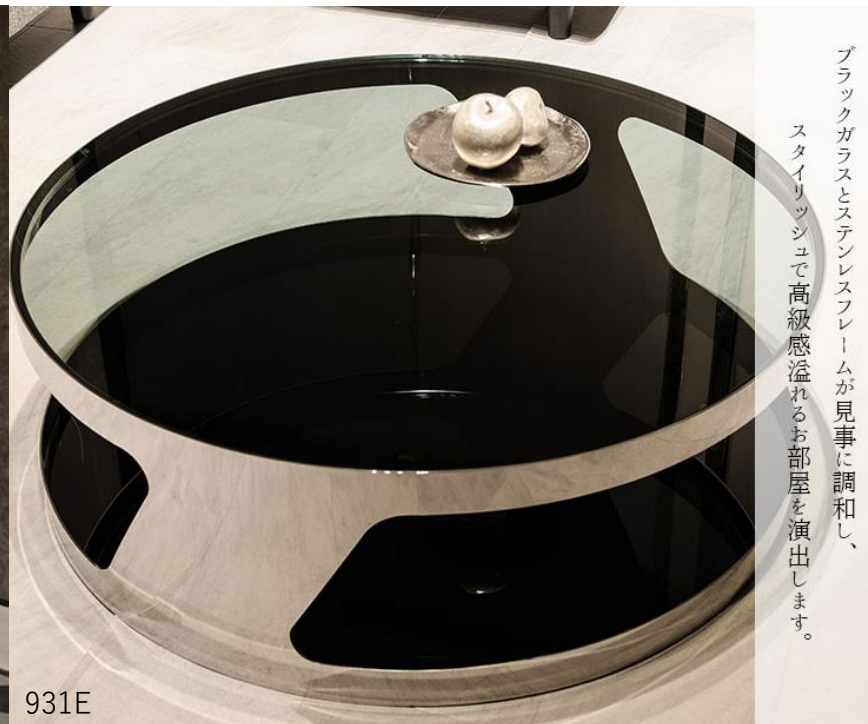

Coffee Table * 931E Side Table 931B2

ブラックガラスとステンレスフレームが見事に調和し、
スタイリッシュで高級感溢れるお部屋を演出します。

931E

- ◆素材:本体フレーム/ステンレス、天板&床板/強化ガラス
- ◆完成品(1個口)

48.5

46

- ~931B2~
- サイズ: 485 x 460
 - ◆才数: 7.2才

◆希望小売価格(税別)

116,600円

90

30

- ~931E~
- サイズ: 900 x 300
 - ◆才数: 14.1才

◆希望小売価格(税別)

140,500円

931B2

※カタログと実際の商品の色は印刷の関係で多少異なる場合がございます
2022.07現在 URL:<http://www.eurocomfort.jp>