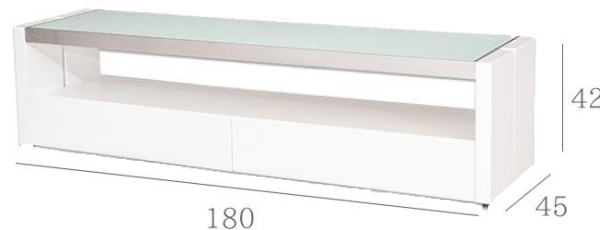

TV board 933F

【内寸】
オープンスペース:幅170×奥45×高18cm
引き出し:幅38×奥33×高8cm(×4)

- サイズ: W1800 x D450 x H420
- ◆素材:本体/木製ハイグロス塗装、
天板/強化ガラス(飛散防止フィルム)
天板フレーム/アルミ(ヘアライン加工)
脚部/プラスチック樹脂

- ◆才数:11.2才
- ◆完成品(2個口)

◆希望小売価格(税別)

135,000円