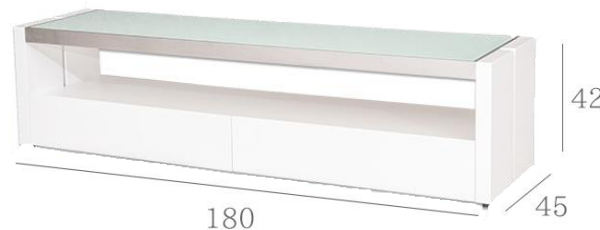

TV board 933F

艶のあるハイグロス塗装が美しい上品なホワイト色。

【内寸】
オープンスペース:幅170×奥45×高18cm
引き出し:幅38×奥33×高8cm(×4)

- サイズ: W1800 x D450 x H420
- ◆素材:本体/木製ハイグロス塗装、
天板/強化ガラス(飛散防止フィルム)
天板フレーム/アルミ(ヘアライン加工)
脚部/プラスチック樹脂

- ◆才数:11.2才
- ◆完成品(2個口)