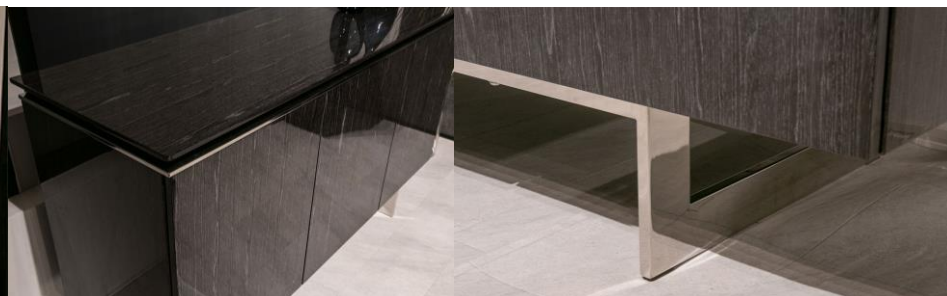

TV Board 248F Side Board 248M

～248M～

- サイズ: W1500 x D500 x H855
- ◆才数:29才
- ◆素材:スモークオーク突板、ステンレス
- ◆組立式(3個口)

◆希望小売価格(税別)

238,000円

※図は印刷ソフトによる仕様

～248F～

- サイズ: W1800 x D440 x H600
- ◆才数:22才
- ◆素材:スモークオーク突板、ステンレス
- ◆脚取付(2個口)