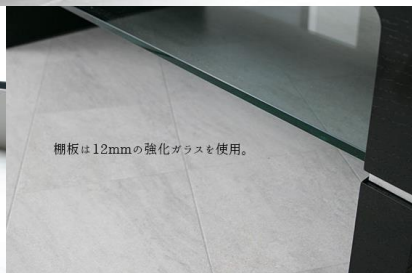

Coffee Table 690

HB03(ブラックオーク)

棚板は12mmの強化ガラスを使用。

美しい木目とスタイリッシュなガラス棚板が
上品で高級感溢れるお部屋を演出します。

HB35(ウォールナット)

- カラー:HB03(ブラックオーク)、HB35(ウォールナット)
- ◆素材:天板/天然木突板、棚板/12mm強化ガラス ◆組立式(2個口)
- ～690S(80)～ ～690A(105)～ ～690A(120)～
- サイズ: W800 x D450 x H375 ●サイズ: W1050 x D550 x H375 ●サイズ: W1200 x D700 x H370
- ◆才数:5.0才 ◆才数:7.5才 ◆才数:10.8才
- ◆希望小売価格(税別) ◆希望小売価格(税別) ◆希望小売価格(税別)