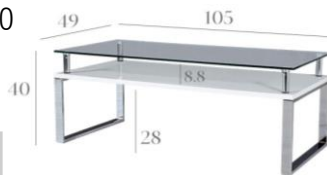

Coffee Table GLT

厚さ8mmの強化ガラスを使用

一般的なガラステーブルの厚みは5mmですが、それより分厚い8mmガラスを採用。強化ガラスは見た目は通常のガラスと同じですが安全面や強度に大きな違いがあります。飛散防止フィルムも貼っているため、もしもの時も安心です。

滑り止め付き

脚もとはクロームメッキ塗装でスタイリッシュに。

- カラー:ブラック、ホワイト
- ◆素材:ガラス/強化ガラス8mm (飛散防止フィルム)
- 本体/繊維板18mm・スチール塗装/クロームメッキ
- ◆組立式(1個口)

- ～GLT-01(105)～
- サイズ:W1050 x D500 x H400
- ◆才数:3.5才
- ◆希望小売価格(税別)

36,700円

- ～GLT-02(90)～
- サイズ:W900 x D450 x H380
- ◆才数:2.2才
- ◆希望小売価格(税別)

33,000円

※カタログと実際の商品の色は印刷の関係で多少異なる場合がございます
2019.12現在 URL:<http://www.eurocomfort.jp>