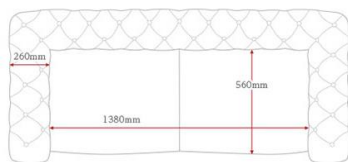

3P Chesterfield Sofa LIVERPOOL DENIM

丁寧な縫製と仕上げが特徴のデザイン。
美しいブルーのデニム生地が、スタイリッシュなソファに仕上がります。

●サイズ: W1900 x D860 x H720 x SH450

◆才数:35.2才

◆素材:張り材/コットン100%
フレーム/天然木材、
本体/Sバネ・ウェービングベルト
座クッション/ウレタンフォーム
脚/取り外し可(ネジ式)

◆完成品(1個口)

◆希望小売価格(税別)

220,000円

クッションカラー変更のお知らせ

クッションカラーを星条旗柄から無地(ソファ同色)へ変更。
※商品ページ画像は変更前を使用しております。予めご了承くださいますようお願い申し上げます。

スタイリッシュなデザインの天然木脚。
カシミアで高級感のある空間を演出します。

※脚防止フェルト付

※カタログと実際の商品の色は印刷の関係で多少異なる場合がございます
2022.05現在 URL:<http://www.eurocomfort.jp>

EUROCOMFORT
PURSUE QUALITY LIFE