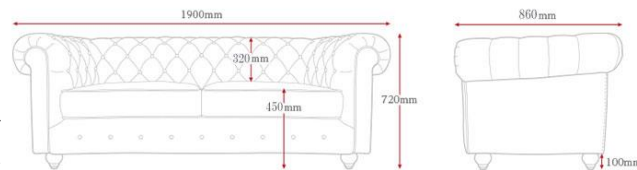

3P Chesterfield Sofa LIVERPOOL DENIM

丁寧な縫製と仕上げが特徴のデザイン。
美しいブルーのデニム生地が、スタイリッシュなソファに仕上がります。

●サイズ: W1900 x D860 x H720 x SH450

◆才数:35.2才

◆素材:張り材/コットン100%
フレーム/天然木材、
本体/Sバネ・ウェービングベルト
座クッション/ウレタンフォーム
脚/取り外し可(ネジ式)

◆完成品(1個口)

◆希望小売価格(税別)

220,000円

クッションカラー変更のお知らせ

クッションカラーを星条旗柄から無地(ソファ同色)へ変更。
※商品ページ画像は変更前を使用しております。予めご了承くださいますようお願い申し上げます。

スタイリッシュなデザインの天然木脚。
カシミアで高級感のある空間を演出します。

※脚防止フェルト付

※カタログと実際の商品の色は印刷の関係で多少異なる場合がございます
2022.05現在 URL:<http://www.eurocomfort.jp>