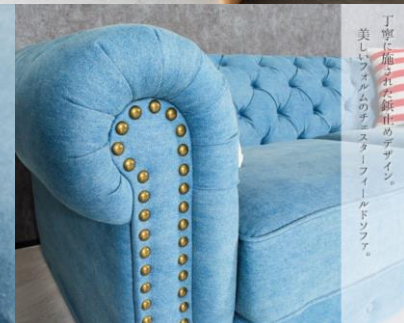

3P Chesterfield Sofa LIVERPOOL DENIM

丁寧な縫製と仕上げが特徴のデザイン。
美しいブルーのデニム生地が、スタイリッシュなソファに仕上がります。

●サイズ: W1900 x D860 x H720 x SH450

◆才数:35.2才

◆素材:張り材/コットン100%
フレーム/天然木材、
本体/Sバネ・ウェービングベルト
座クッション/ウレタンフォーム
脚/取り外し可(ネジ式)

◆完成品(1個口)

◆希望小売価格(税別)

220,000円

クッションカラー変更のお知らせ

クッションカラーを星条旗柄から無地(ソファ同色)へ変更。
※商品ページ画像は変更前を使用しております。予めご了承くださいますようお願い申し上げます。

スタイリッシュなデザインの天然木脚。
カシミアで高級感のある空間を演出します。

※脚防止フェルト付

※カタログと実際の商品の色は印刷の関係で多少異なる場合がございます
2022.05現在 URL:<http://www.eurocomfort.jp>