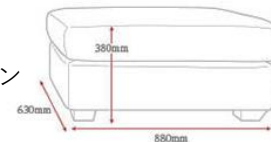

Couch Sofa LUCY IV

- カラー:ベージュ/ブラウン、グレー/ダークグレー、ダークブラウン
- サイズ:W2410 x D910~1470 x H800 x SH380
- ◆才数:65.1才
- ◆素材:張り材/ポリエステル100%、フレーム/天然木材
本体/Sバネ・ウェーピングベルト、脚/樹脂(取り外し可)
座クッション/ウレタンフォーム
背クッション/ウレタンフォーム・ポリ綿
- ◆フルカバーリング仕様・左右組み替え可能
- ◆4個口

◆希望小売価格(税別)

179,000円

~ヘッドレスト~

- カラー:ダークグレー、ダークブラウン

◆希望小売価格(税別)

13,500円

※カタログと実際の商品の色は印刷の関係で多少異なる場合がございます
2021.10現在 URL:<http://www.eurocomfort.jp>

EUROCOMFORT
PURSUE QUALITY LIFE