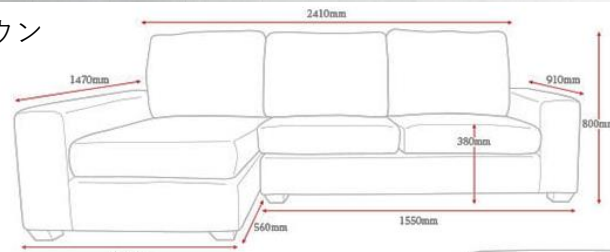

Couch Sofa LUCY IV

- カラー:ベージュ/ブラウン、グレー/ダークグレー、ダークブラウン
- サイズ:W2410 x D910~1470 x H800 x SH380
- ◆才数:65.1才
- ◆素材:張り材/ポリエステル100%、フレーム/天然木材
本体/Sバネ・ウェーピングベルト、脚/樹脂(取り外し可)
座クッション/ウレタンフォーム
背クッション/ウレタンフォーム・ポリ綿
- ◆フルカバーリング仕様・左右組み替え可能
- ◆4個口

◆希望小売価格(税別)

179,000円

~ヘッドレスト~

- カラー:ダークグレー、ダークブラウン

◆希望小売価格(税別)

13,500円

※カタログと実際の商品の色は印刷の関係で多少異なる場合がございます
2021.10現在 URL:<http://www.eurocomfort.jp>

EUROCOMFORT
PURSUE QUALITY LIFE