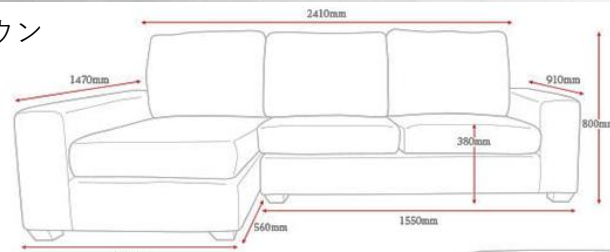

Couch Sofa LUCY IV

BE/BR

GY/DGY

DBR

右カウチ

左カウチ

カウチ+スツール

- カラー:ベージュ/ブラウン、グレイ/ダークグレイ、ダークブラウン
- サイズ:W2410 x D910~1470 x H800 x SH380
- ◆才数:65.1才
- ◆素材:張り材/ポリエステル100%、フレーム/天然木材
本体/Sバネ・ウェービングベルト、脚/樹脂(取り外し可)
座クッション/ウレタンフォーム
背クッション/ウレタンフォーム・ポリ綿
- ◆フルカバーリング仕様・左右組み替え可能
- ◆4個口

◆希望小売価格(税別)

203,000円

~ヘッドレスト~

- カラー:ダークグレイ、ダークブラウン

◆希望小売価格(税別)

16,000円

※カタログと実際の商品の色は印刷の関係で多少異なる場合がございます
2022.07現在 URL:<http://www.eurocomfort.jp>

EUROCOMFORT
PURSUE QUALITY LIFE