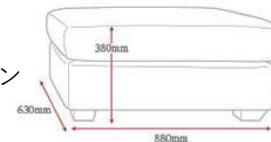

Couch Sofa LUCY IV

BE/BR

GY/DGY

DBR

右カウチ

左カウチ

カウチ+スツール

- カラー:ベージュ/ブラウン、グレイ/ダークグレイ、ダークブラウン
- サイズ:W2410 x D910~1470 x H800 x SH380
- ◆才数:65.1才
- ◆素材:張り材/ポリエステル100%、フレーム/天然木材
本体/Sバネ・ウェービングベルト、脚/樹脂(取り外し可)
座クッション/ウレタンフォーム
背クッション/ウレタンフォーム・ポリ綿
- ◆フルカバーリング仕様・左右組み替え可能
- ◆4個口

◆希望小売価格(税別)

203,000円

~ヘッドレスト~

- カラー:ダークグレイ、ダークブラウン

◆希望小売価格(税別)

16,000円

※カタログと実際の商品の色は印刷の関係で多少異なる場合がございます
2022.07現在 URL:<http://www.eurocomfort.jp>

EUROCOMFORT
PURSUE QUALITY LIFE