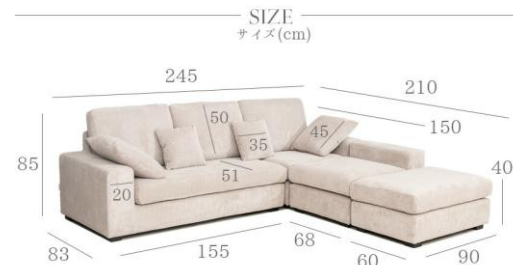

Couch Sofa LUCY IV

間取りやシーンに合わせて組み換え自在、フルカバーリングの245cm幅コーデロイカウチソファ。

CORDUROY COUCH SOFA 245cm

- カラー:サンドベージュ/グレー
- サイズ: W2450 x D830~2100 x H850 x SH400
- ◆才数:65.1才
- ◆素材:張り材/ポリエステル100% フレーム/天然木材
本体/Sバネ・ウェービングベルト、脚/樹脂(取り外し可)
座クッション/ウレタンフォーム
背クッション/ウレタンフォーム・ポリ綿
- ◆フルカバーリング仕様・左右組み替え可能
- ◆4個口