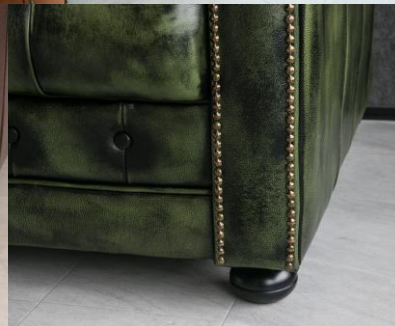

## Wash Off Leather 〈ウォッシュオフレザー〉

革の中で、強度と耐久性が最も強い  
トップグレインレザーを使用します。  
この革を各色に染め、その上から黒色を塗ります。  
さらに表面に塗った黒色のみを取り除き、  
部分的に黒色を残すことで  
立体感のある独特の風合いを持たせる加工です。

## Natural Oil Leather 〈ナチュラルオイルレザー〉

トップレザーの特徴をいかにするために、  
オイルを取り除きませんが必ず  
オイル加工を施しています。  
革の風合いを活かした加工で、  
長くお使いいただくほど馴染んでいく  
革の魅力をお楽しみください。

こだわりの本革を使用した本物の存在感。  
「革」の質感を最大限に引き出す加工を施しています。

チェスターフィールドソファ  
厳選された素材を使用し、職人が  
手作業で丹精込めて作った本革ソファ。  
本革ならではの独特の風合いが  
お部屋を高級感溢れる空間に。

脚もとは天然木脚を使用。

●サイズ: W2050 x D890 x H770 x SH450

◆才数:50.9才 ◆1個口

◆素材:張り材/牛革(ドイツ製)、フレーム/天然木材、本体/Sバネ・ウェービングベルト  
座クッション/ウレタンフォーム  
脚/天然木(取り外し可)

～オイルキャメル～

～グリーン・レッド～

◆希望小売価格(税別)

◆希望小売価格(税別)