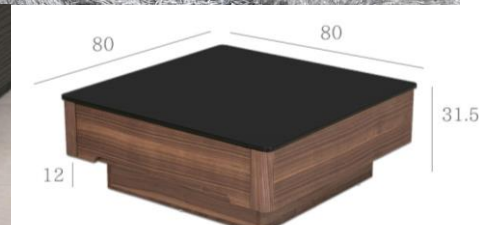

# Coffee Table SW-03E

- カラー:HB03(ブラックオーク)、HB35(ウォールナット)
- サイズ: W800 x D800 x H310
- ◆才数:8.0才
- ◆素材:本体/天然木突板、天板/12mmブラック強化ガラス
- ◆組立品(2個口)

◆希望小売価格(税別)

**83,600円**

※カタログと実際の商品の色は印刷の関係で多少異なる場合がございます  
2022.07現在 URL:<http://www.eurocomfort.jp>