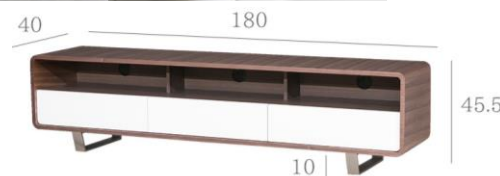

TV board SW-06F

HB51+HB52

HB34+HB58

取り外し可能配線孔あり

- カラー:HB03+HB60(ブラックオーク+チョコレートブラウン)
HB34+HB58(ウォールナット+ホワイトマット)
HB51+HB52(ホワイトオーク+ホワイトハイグロス)
 - サイズ: W1800 x D400 x H455
 - ◆素材:ウォールナット・オーク突板
ステンレス
 - ◆才数:14.0才
 - ◆組立式(1個口)
- ◆希望小売価格(税別)