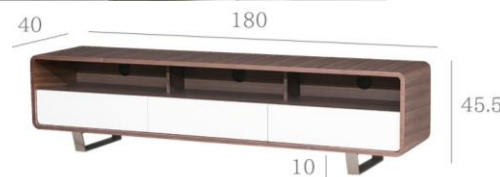

TV board SW-06F

HB51+HB52

マット仕上げのホワイト扉の引き出し収納はソフトクローズ仕様に。全て閉める手前でブレーキがかかり、そこから自動でゆっくり閉まります。

HB34+HB58

【オープンスペース内寸】
幅57×奥33×高14.5(×3)
【引き出し内寸】
左右:幅48×奥28×高9
真ん中:幅51×奥28×高9

取り外し可能配線孔あり

- カラー:HB03+HB60(ブラックオーク+チョコレートブラウン)
HB34+HB58(ウォールナット+ホワイトマット)
HB51+HB52(ホワイトオーク+ホワイトハイグロス)
- サイズ: W1800 x D400 x H455
- ◆素材:ウォールナット・オーク突板
ステンレス
- ◆才数:14.0才
- ◆組立式(1個口)

◆希望小売価格(税別)

159,800円

EUROCOMFORT
PURSUE QUALITY LIFE

HOBANG JAPAN
SIMPLE/FOCUS/PROFESSIONAL

脚もとはステンレスヘアライン加工でスタイリッシュに。

HB03+HB60

※カタログと実際の商品の色は印刷の関係で多少異なる場合がございます
2022.07現在 URL:<http://www.eurocomfort.jp>