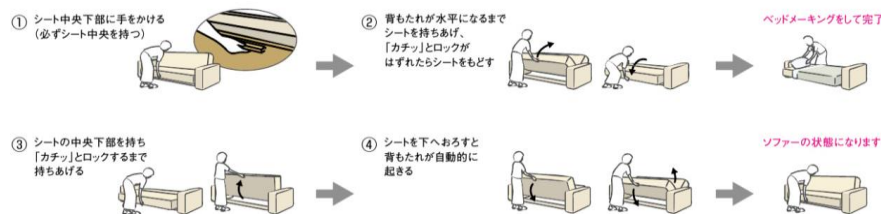

ATLAS(アトラス)/477501

ファブリック

**TURKEY SOFABED**  
**アトラス**  
**ATLAS**

◆希望小売価格(税別)

**3人掛け 99,500円**

◆サイズ

3Pソファ: W2260 × D880 × H880 × SH420 (LEG高50含む)  
 ベッド: W1830 × D1150

ソファ下部:収納スペース & アーム+本体ジョイント部(写真は別モデル)

操作方法

◆仕様

- フレーム…天然木材
- 本体…ウェービングベルト
- 座クッション…ボンネルコイル & ウレタンフォーム
- 背クッション…ボンネルコイル & ウレタンフォーム
- アーム…取り外し可
- 脚…取り外し可

◆made in TURKEY  
 ◆才数… 37.6 才

■カタログと実際の商品の色とは印刷の関係で多少異なる場合がございます。■2017年2月現在

URL:<http://www.eurocomfort.jp>