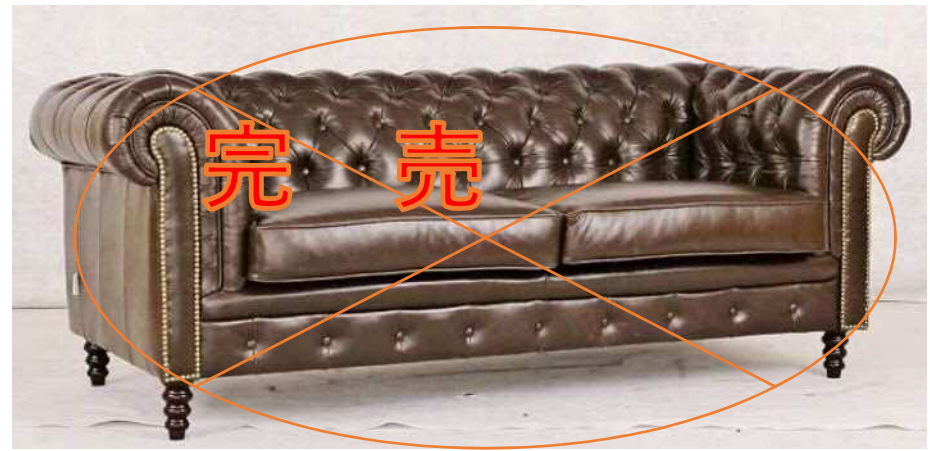

■ カタログと実際の商品の色とは印刷の関係で多少異なる場合がございます。

■ 2015年11月現在

EUROCOMFORT
 PURSUE QUALITY LIFE

URL:<http://www.eurocomfort.jp>

エクセレント Oil Vintage Black 3人掛け

エクセレント Oil Vintage Brown 3人掛け

エクセレント Oil Vintage Black 1人掛け

チェスターフィールド
excellent
 エクセレント
Oil Vintage Leather

ドイツレザーを全面に使用した総本革張りソファー
 最高のお客様をもてなす為に生まれた総本革張り
 贅沢な座り心地、重厚な質感、美しい気高さを感じられます。

◆ 希望小売価格(税別)

3人掛け 317,000円

1人掛け 200,000円

エクセレント Oil Vintage Brown 1人掛け

Oil Vintage Leather を使用したセンターテーブル
 (Black & Brown) 希望小売価格(税別) ¥199,500