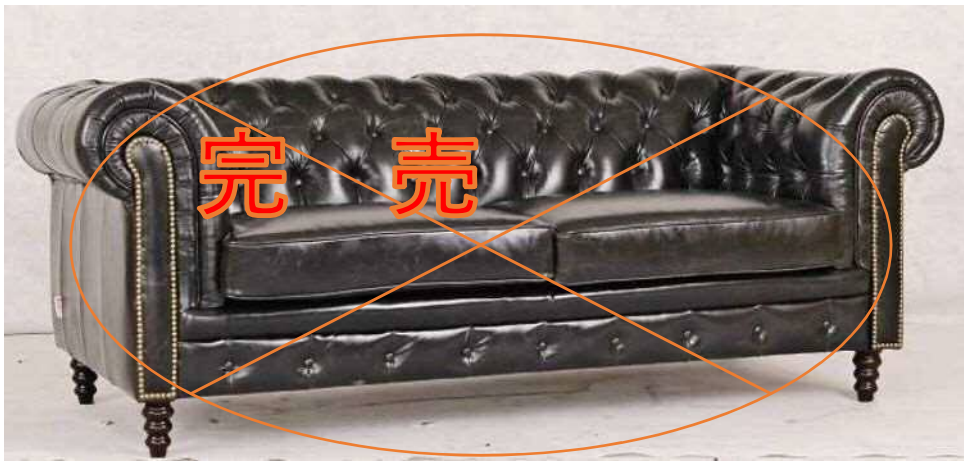

エクセレント Oil Vintage Black 3人掛け