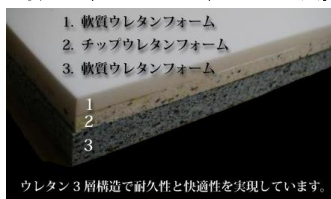

フィオーレ IV 2人掛け(8881-IV)

フィオーレIV 1人掛け(8881-IV)

フィオーレ GO 3人掛け(8881-GO)

# フィオーレ

(アームカバー付き)

・オットマン(8881-GO)    ・2人掛け(8881-GO)    ・1人掛け(8881-GO)

◆希望小売価格(税別)

3人掛け 266,000円  
2人掛け 233,000円  
1人掛け 184,000円  
オットマン 33,000円

◆サイズ

- 3P: W2080 × D930 × H900 × SH430
- 2P: W1680 × D930 × H900 × SH430
- 1P: W1110 × D900 × H880 × SH430
- オットマン: W520 × D520 × H430

◆仕様

- フレーム…ユーカリ材
- 生地…ポリエステル100%
- クッション詰め物…ポリ綿
- 本体…Sバネ、ウェービングベルト
- 座クッション…ウレタンフォーム
- 脚…取り外し可能(ネジ式)

◆才数…3P: 55.3才  
2P: 46.9才  
1P: 32.4才  
オットマン: 4.4才

◆made in China

**EURO COMFORT**  
URL: <http://www.eurocomfort.jp>