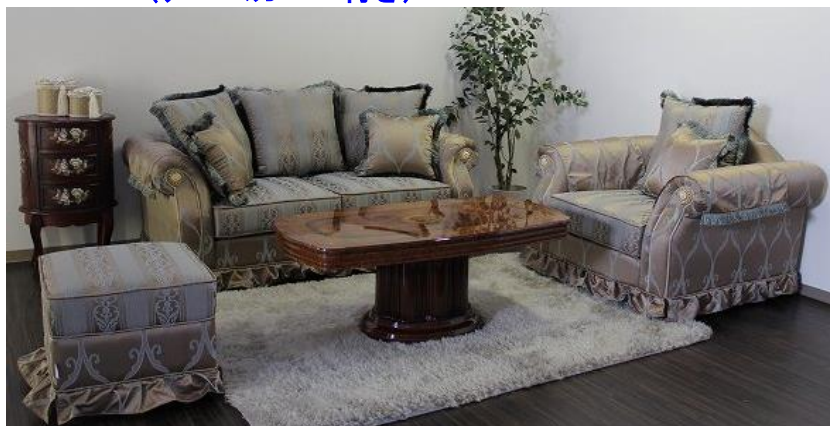

フィオーレ IV 2人掛け(8881-IV)

フィオーレIV 1人掛け(8881-IV)

フィオーレ GO 3人掛け(8881-GO)

# フィオーレ

(アームカバー付き)

・オットマン(8881-GO)    ・2人掛け(8881-GO)    ・1人掛け(8881-GO)

◆希望小売価格(税別)

3人掛け 266,000円  
2人掛け 233,000円  
1人掛け 184,000円  
オットマン 33,000円

◆サイズ

- 3P: W2080 × D930 × H900 × SH430
- 2P: W1680 × D930 × H900 × SH430
- 1P: W1110 × D900 × H880 × SH430
- オットマン: W520 × D520 × H430

◆仕様

- フレーム…ユーカリ材
- 生地…ポリエステル100%
- クッション詰め物…ポリ綿
- 本体…Sバネ、ウェービングベルト
- 座クッション…ウレタンフォーム
- 脚…取り外し可能(ネジ式)

◆才数…3P: 55.3才  
2P: 46.9才  
1P: 32.4才  
オットマン: 4.4才

◆made in China

**EURO COMFORT**  
URL: <http://www.eurocomfort.jp>