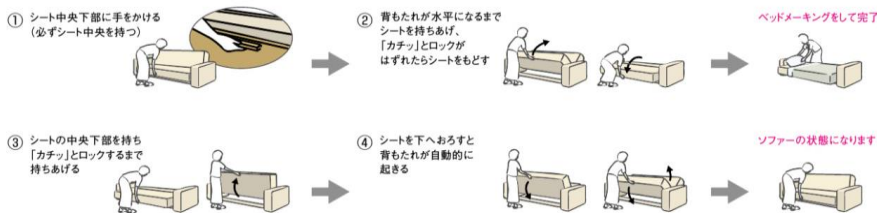

TURKEY SOFABED
メリス
MELIS

MELIS(メリス)501/500

◆希望小売価格(税別)

3人掛け 99,500円

ソファ: W2240 × D870 × H900 × SH450 (LEG高120含む)

ベッド: W1830 × D1150

◆仕様

- フレーム…天然木材
- 本体…ウェービングベルト
- 座クッション…ボンネルコイル&ウレタンフォーム
- 背クッション…ボンネルコイル&ウレタンフォーム
- アーム…取り外し可
- 脚…取り外し可

ソファ下部:収納スペース & アーム+本体ジョイント部(写真は別モデル)

◆made in TURKEY

◆才数… 45.5 才

操作方法

脚はこちらを使用→

■カタログと実際の商品の色とは印刷の関係で多少異なる場合がございます。

■2017年2月現在

EUROCOMFORT
 PURSUE QUALITY LIFE