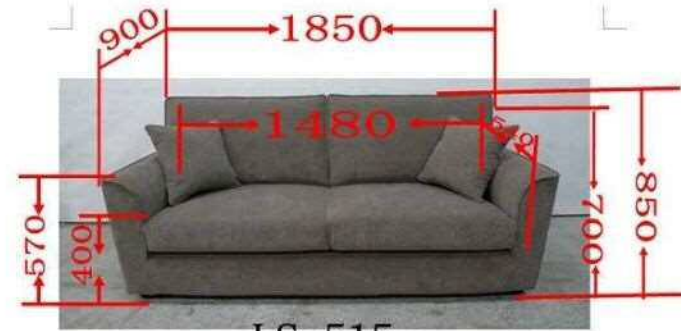

◀本体サイズ

■3P: W1880 x D880 x H880 x SH440

■2P: W1550 x D880 x H880 x SH440

◀仕様

- フレーム 天然木材
- クッション詰め物 ポリ綿
- 本体 Sバネ、ウェービングベルト
- 座クッション ウレタンフォーム
- 脚 取り外し可能(ネジ式)

◀made in China

◀才数 3P: 45.3才
2P: 34.8才

■写真と実際の商品の色とは印刷の関係で多少異なる場合がございます。

■2013年10月現在

EUROCOMFORT

URL: <http://www.eurocomfort.jp>

スライトン LS-515(SD426-2) 3人掛け

LS-515

- ◆ 本体サイズ
 - 3P: W1850 x D900 x H850 x SH400
 - 2P: W1500 x D900 x H850 x SH400
- ◆ 仕様
 - フレーム... ユーカリ材
 - クッション詰め物... ポリ綿
 - 本体... Sバネ、ウェービングベルト
 - 座クッション... ウレタンフォーム
 - 脚... 取外し不可

- 3P: W1850 x D900 x H850 x SH400
- 2P: W1500 x D900 x H850 x SH400

◆ 仕様

- フレーム... ユーカリ材
- クッション詰め物... ポリ綿
- 本体... Sバネ、ウェービングベルト
- 座クッション... ウレタンフォーム
- 脚... 取外し不可

◆ made in China

◆ 才数... 3P: 45.3才
2P: 34.8才

◆ 希望小売価格(税別)

3人掛け 133,000円
2人掛け 115,000円

◆ 本体サイズ

- 3P: W1850 x D900 x H850 x SH400
- 2P: W1500 x D900 x H850 x SH400

◆ 仕様

- フレーム... ユーカリ材
- クッション詰め物... ポリ綿
- 本体... Sバネ、ウェービングベルト
- 座クッション... ウレタンフォーム
- 脚... 取外し不可