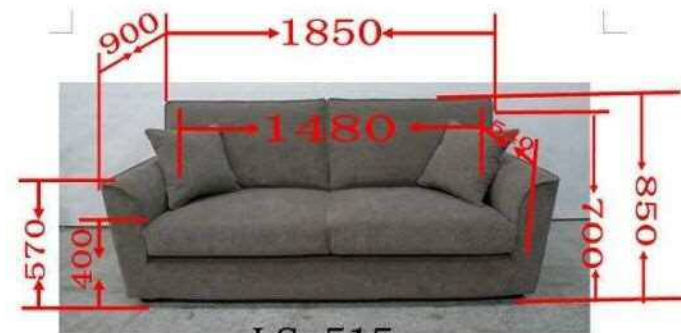

LS-515

スライトン カバーリング仕様

◆ 希望小売価格(税別)

3人掛け 133,000円
2人掛け 115,000円

◆ 本体サイズ

- 3P: W1850 x D900 x H850 x SH400
- 2P: W1500 x D900 x H850 x SH400

◆ 仕様

- フレーム... ユーカリ材
- クッション詰め物... ポリ綿
- 本体... Sバネ、ウェービングベルト
- 座クッション... ウレタンフォーム
- 脚... 取外し不可

◆ made in China

◆ 才数... 3P: 45.3才
2P: 34.8才