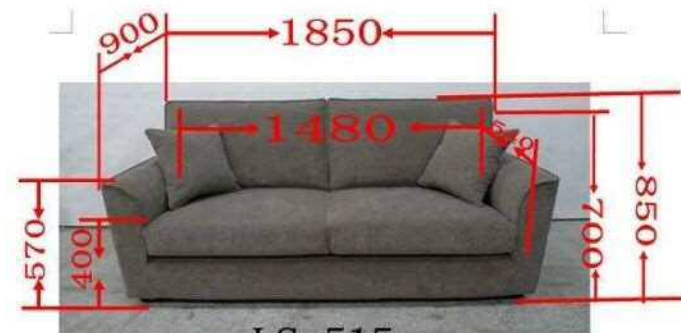

◀本体サイズ

■3P: W1880 x D880 x H880 x SH440

■2P: W1550 x D880 x H880 x SH440

◀仕様

- フレーム 天然木材
- クッション詰め物 ポリ綿
- 本体 Sバネ、ウェービングベルト
- 座クッション ウレタンフォーム
- 脚 取り外し可能(ネジ式)

◀made in China

◀才数 3P: 45.3才
2P: 34.8才

■写真と実際の商品の色とは印刷の関係で多少異なる場合がございます。

- 3P: W1850 x D900 x H850 x SH400
- 2P: W1500 x D900 x H850 x SH400

◆ 仕様

- フレーム... ユーカリ材
- クッション詰め物... ポリ綿
- 本体... Sバネ、ウェービングベルト
- 座クッション... ウレタンフォーム
- 脚... 取外し不可

◆ made in China

◆ 才数... 3P: 45.3才
2P: 34.8才

スライトン LL-515(SD426-06) 2人掛け

■ カタログと実際の商品の色とは印刷の関係で多少異なる場合がございます。

■ 2016年5月現在

EURO COMFORT
PURSUE QUALITY LIFE

URL: <http://www.eurocomfort.jp>

スライトン LS-515(SD426-23) 3人掛け

スライトン
カバーリング仕様

LS-515

◆ 希望小売価格(税別)

3人掛け 133,000円
2人掛け 115,000円

◆ 本体サイズ

- 3P: W1850 x D900 x H850 x SH400
- 2P: W1500 x D900 x H850 x SH400

◆ 仕様

- フレーム... ユーカリ材
- クッション詰め物... ポリ綿
- 本体... Sバネ、ウェービングベルト
- 座クッション... ウレタンフォーム
- 脚... 取外し不可