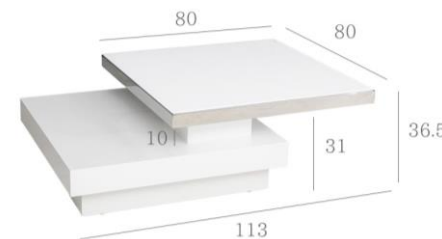

※底面傷防止ブラケット付

※カタログと実際の商品の色は印刷の関係で多少異なる場合がございます
2022.07現在 URL:<http://www.eurocomfort.jp>

HOBANG JAPAN
SIMPLE/FOCUS/PROFESSIONAL

EUROCOMFORT
PURSUE QUALITY LIFE