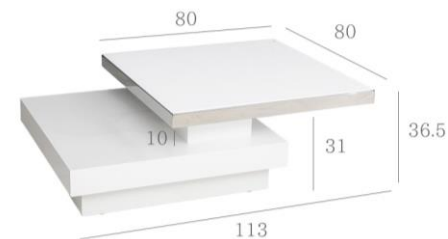

※底面傷防止ブラケット付

※カタログと実際の商品の色は印刷の関係で多少異なる場合がございます
2020.01現在 URL:<http://www.eurocomfort.jp>

HOBANG JAPAN
SIMPLE/FOCUS/PROFESSIONAL

EUROCOMFORT
PURSUE QUALITY LIFE