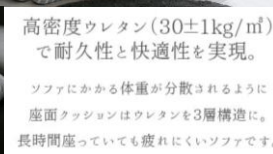

Couch Sofa UNITED

KHAKI

BEIGE

- カラー:カーキ、ベージュ
- サイズ: W1950 x D860~1410 x H720 x SH400
- ◆才数:37.4才
- ◆素材:張り材/コットン80%
本体/天然木・Sバネ・ウレタンウォーム
チップウレタン・シリコンフィル
脚/ABS樹脂(取外し可)
- ◆1個口

厚みのある丈夫なコットン生地を使用したソファ。
通気性、吸湿性、強度に優れた上質なコットンを贅沢に使用。
汗をかいてもさらっと、冬は暖かく、年中快適に使用いただけます。

高密度ウレタン(30±1kg/m³)
で耐久性と快適性を実現。
ソファにかかる体重が分散されるように
座面クッションはウレタンを3層構造に。
長時間座っていても疲れにくいソファです。

ソファの命ともいえるフレームは
上質な無垢材を使用。
選り抜かれた上質な木材のみ
採用しております。

◆希望小売価格(税別)

114,000円

EUROCOMFORT
PURSUE QUALITY LIFE

※カタログと実際の商品の色は印刷の関係で多少異なる場合がございます
2021.04現在 URL:<http://www.eurocomfort.jp>