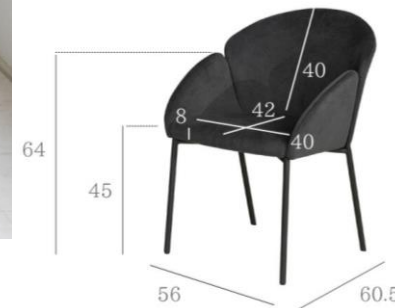

Dining Chair

F513 EARTH

LGY

DGY

GY

チェア張り材には、肌触りの滑らかなモケット調のファブリック生地を使用。

チェア前脚2カ所に、ガタ付きを防止するアジャスター付き。

●サイズ: W560 x D605 x H775 x SH450

◆才数:10.5才(2脚入)

◆2個口 ◆組立式

◆素材:スチール、ファブリック

◆希望小売価格(税別)

28,300円.

EURO COMFORT
PURSUE QUALITY LIFE

※カタログと実際の商品の色は印刷の関係で多少異なる場合がございます
2022.09現在 URL:<http://www.eurocomfort.jp>