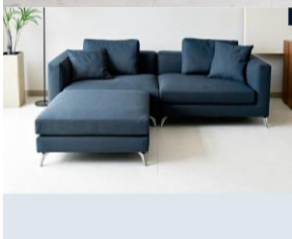

# Couch Sofa CARA

## 快適な座り心地

長時間座っても疲れにくい座面  
Sバネとウレタンフォームを使用

## 丈夫なポリエステル100%生地

シワになりにくく、型崩れしにくい生地だから安心。

- カラー: グレー、ネイビー
- サイズ: W2200 x D870 ~ 1740 x H645 x SH420
- ◆才数: 49.2才 ◆3個口
- ◆素材: 張り材/ファブリック  
本体/Sバネ、シリコンフィル、ウレタンフォーム  
脚/スチール(ヘアライン)
- ◆フルカバーリング仕様

◆希望小売価格(税別)