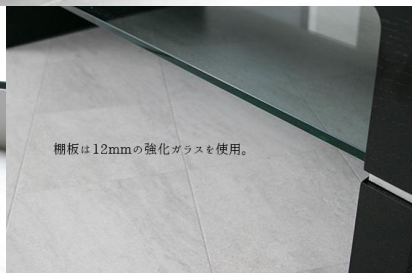

# Coffee Table 690

HB03(ブラックオーク)

棚板は12mmの強化ガラスを使用。

美しい木目とスタイリッシュなガラス棚板が  
上品で高級感溢れるお部屋を演出します。

HB35(ウォールナット)

●カラー:HB03(ブラックオーク)、HB35(ウォールナット)

◆素材:天板/天然木突板、棚板/12mm強化ガラス ◆組立式(2個口)

～690S(80)～

●サイズ: W800 x D450 x H375

◆才数:5.0才

◆希望小売価格(税別)

**61,000円**

～690A(105)～

●サイズ: W1050 x D550 x H375

◆才数:7.5才

◆希望小売価格(税別)