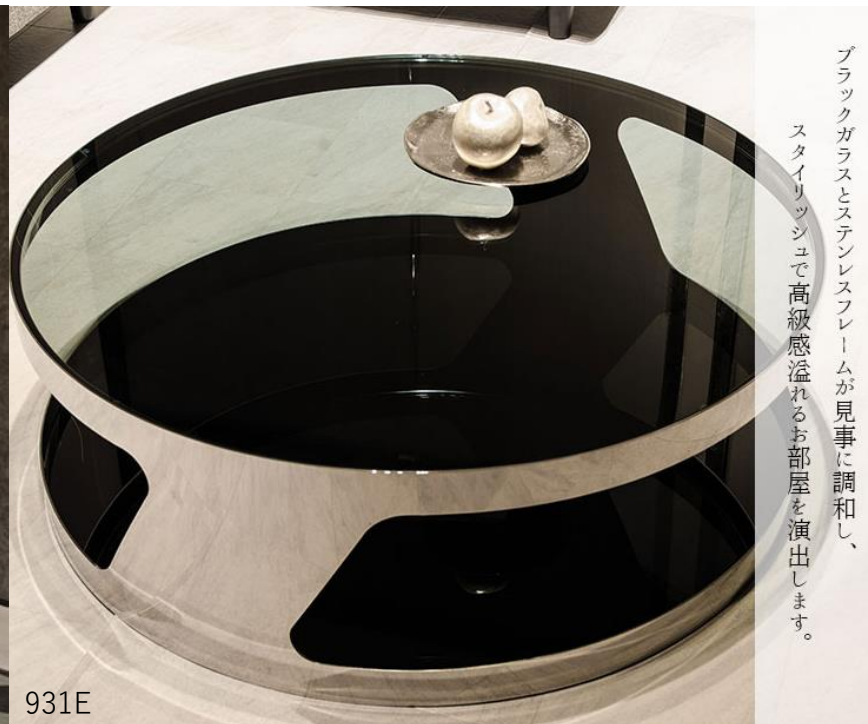

Coffee Table * 931E Side Table 931B2

ブラックガラスとステンレスフレームが見事に調和し、
スタイリッシュで高級感溢れるお部屋を演出します。

931E

- ◆素材:本体フレーム/ステンレス、天板&床板/強化ガラス
- ◆完成品(1個口)

48.5

46

- ~931B2~
- サイズ: 485 x 460
 - ◆才数: 7.2才

◆希望小売価格(税別)

99,000円

90

30

- ~931E~
- サイズ: 900 x 300
 - ◆才数: 14.1才

◆希望小売価格(税別)

118,900円

931B2

※カタログと実際の商品の色は印刷の関係で多少異なる場合がございます
2022.04現在 URL:<http://www.eurocomfort.jp>