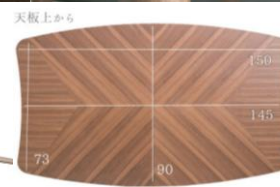

Dining Table & Chair BOGOTA

ウォールナットの突板を使用した、矢張り加工の天板が上品で高級感あふれるお部屋を演出します。

チェア張り材には上質なファブリック生地を使用。

～Table～

- サイズ: W1500 x D900 x H700
- ◆素材:天板/ウォールナット突板
脚/ラバーウッド
- ◆才数:6.6才
- ◆脚組立式
- ◆1個口

◆希望小売価格(税別)

73,400円

～Chair～

- サイズ: W520 x D550 x H720 x H430
- ◆素材:フレーム/ラバーウッド
張り材/ファブリック
- ◆才数:8.8才
- ◆完成品
- ◆1個口(1脚1梱包)

◆希望小売価格(税別)

36,300円

※カタログと実際の商品の色は印刷の関係で多少異なる場合がございます
2022.07現在 URL:<http://www.eurocomfort.jp>

EUROCOMFORT
PURSUE QUALITY LIFE