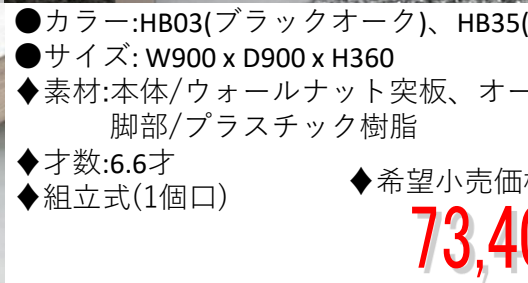

# Coffee Table ITE-E21

- カラー:HB03(ブラックオーク)、HB35(ウォールナット)、HB52(ホワイトハイグロス)
- サイズ: W900 x D900 x H360
- ◆素材:本体/ウォールナット突板、オーク突板、ホワイトハイグロス  
脚部/プラスチック樹脂
- ◆才数:6.6才
- ◆組立式(1個口)
- ◆希望小売価格(税別)

**73,400円**

プラスチック脚付き