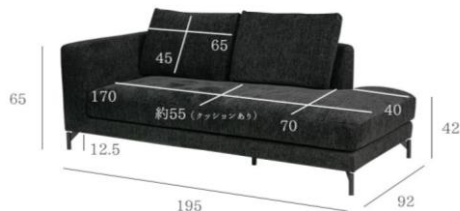

Couch・2P・Stool FLORENCE

座って右
(座った時に左側に肘掛け)

座って左
(座った時に右側に肘掛け)

座って右

座って左

～Couch～

- サイズ: W195 x D92 x H65 x SH42
- ◆才数: 35.5才

113,600円

～2P～

- サイズ: W142 x D92 x H65 x SH42
- ◆才数: 26.5才

83,600円

～Stool～

- サイズ: W92 x D55 x SH42
- ◆才数: 6.1才

36,800円

- カラー: ブラック、グレー、ライトブルー
- タイプ: 座って右、左
- ◆素材: ファブリック、Sバネ、ウェビングベルト、ウレタンフォーム、ポリエステル綿

◆組立式