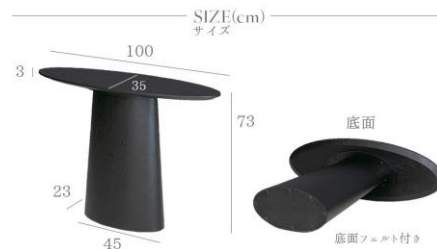

CONSOLE TABLE 251X2

シャープでスタイリッシュなフォルムと、オーク材の美しい木目が上品で高級感のある佇まいに。

- サイズ: W1000 x D350 x H730
- ◆素材:ブラックオーク突板
- ◆組立式(2個口)
- ◆才数:5.9才

◆希望小売価格(税別)

110,000円

※カタログと実際の商品の色は印刷の関係で多少異なる場合がございます
2024.8現在 URL:<http://www.eurocomfort.jp>